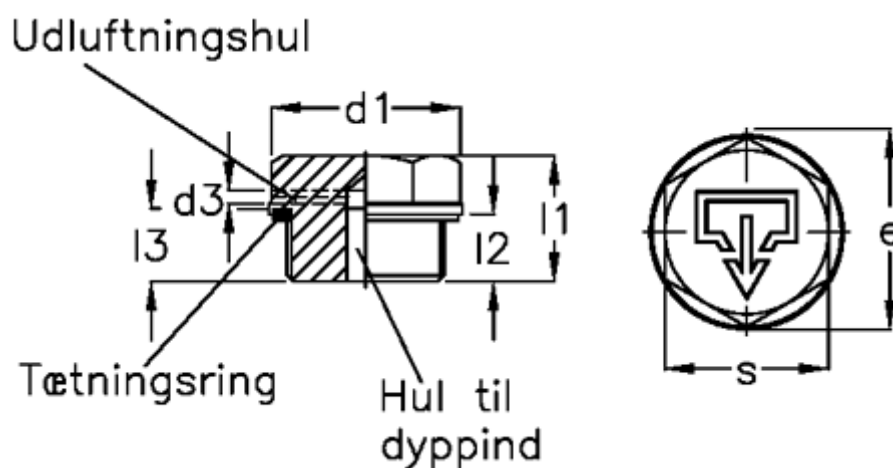

Varenummer: 20242558
Beskrivelse: E+G
Gevindprop GN 741-26-M20x1,5-AS-2

Mål

d1 = 26
d2 = M20x1,5
d3 = 2
d4 = M5
e = 24.3
l1 = 16.0
l2 = 8.5
s = 17